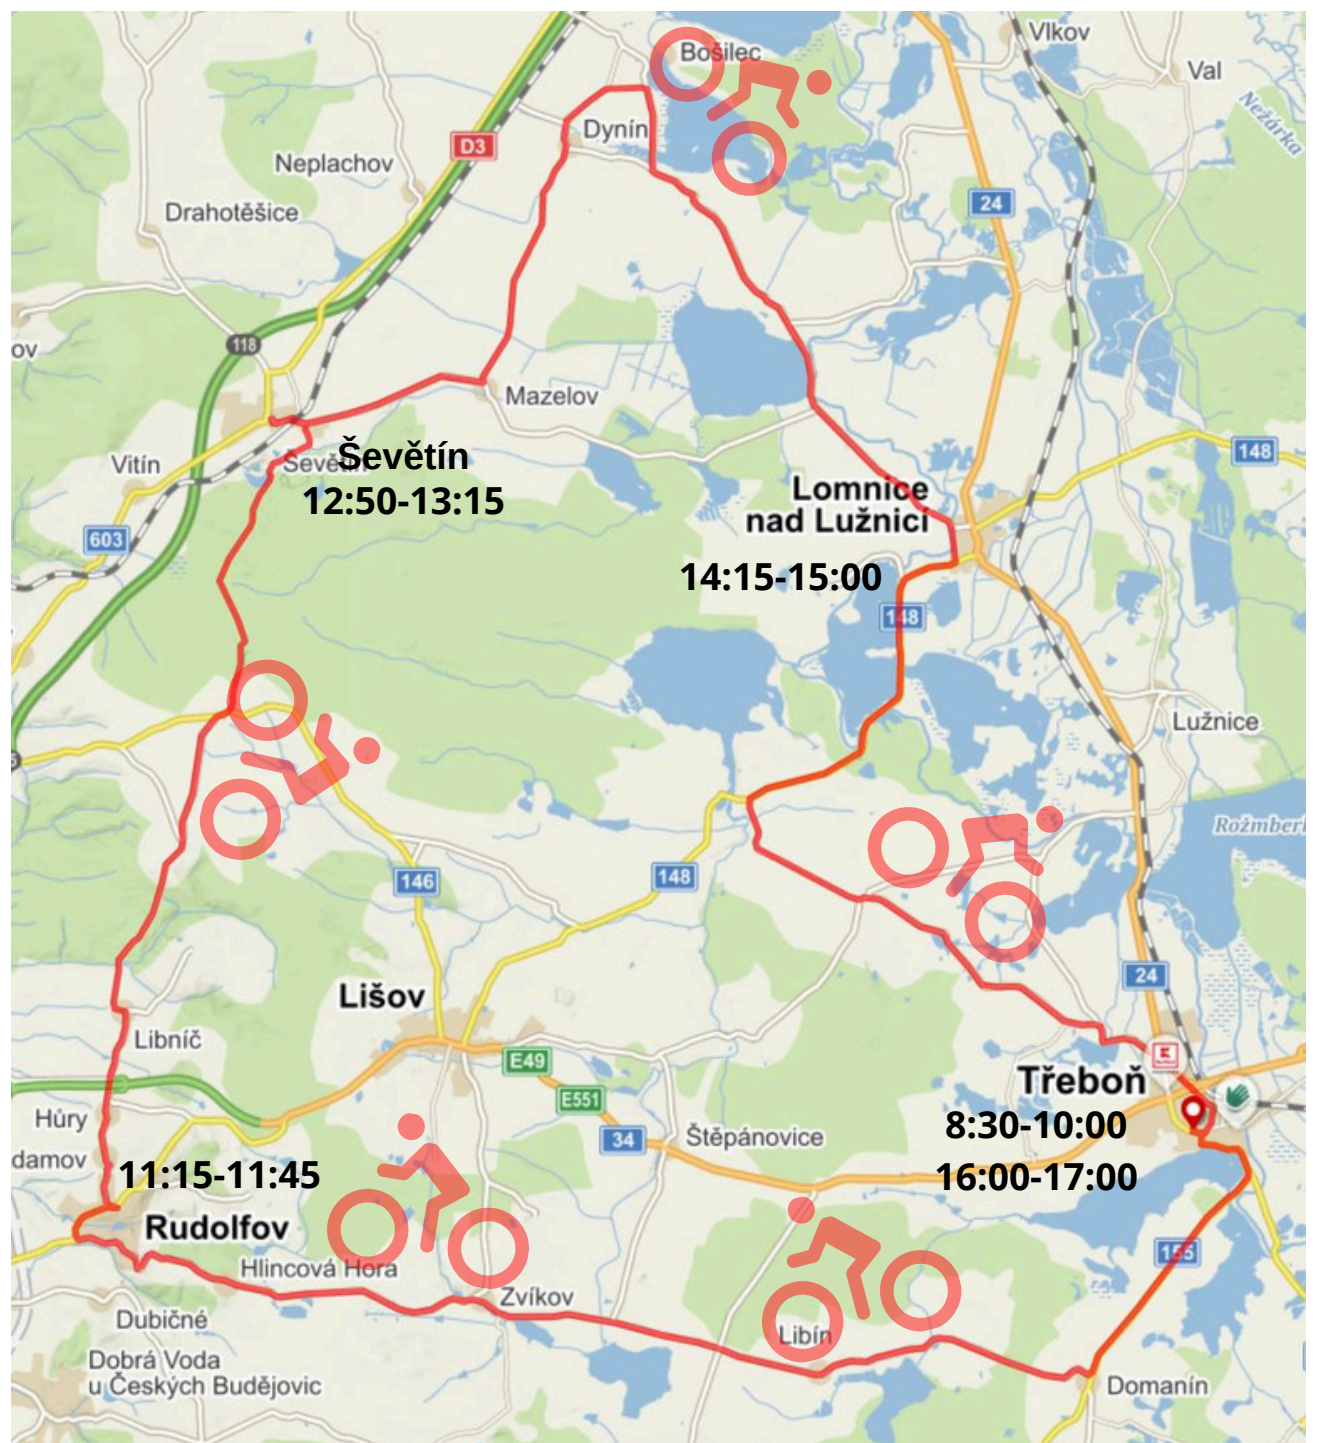

NA KOLE DĚTEM KOLEM SVĚTA

S JOSEFEM ZIMOVČÁKEM

15. ČERVNA 2024
CHARITATIVNÍ CYKLOJÍZDA

NA PODPORU ONKOLOGICKY NEMOCNÝCH DĚTÍ

PŘIJĎTE NÁS PODPOŘIT:
ÚČASTÍ V PELOTONU,
NEMUSÍTE JET CELOU TRASU,
MŮŽETE UJET JEN TOLIK, NA KOLIK SE CÍTÍTE
POVZBUZOVÁNÍM KOLEM TRATI

HARMONOGRAM

START 10:00 TŘEBOŇ

Začínáme na Masarykově náměstí

ZASTÁVKY

Rudolfov, Ševětín a
Lomnice nad Lužnicí, zde nás
čeká vystoupení skupiny

**Kolem Světa sextet
a Simony Krajičkové**

CÍL 16:00 TŘEBOŇ

Končíme na Masarykově náměstí,

**VÍCE INFORMACÍ:
WWW.DETEMKOLEMSVETA.CZ**

PARTNERSKÁ MĚSTA

Třeboň

Rudolfov

Ševětín

Lomnice nad
Lužnicí

PARTNEŘI

ZACH NÁSTROJÁRNA S.R.O.